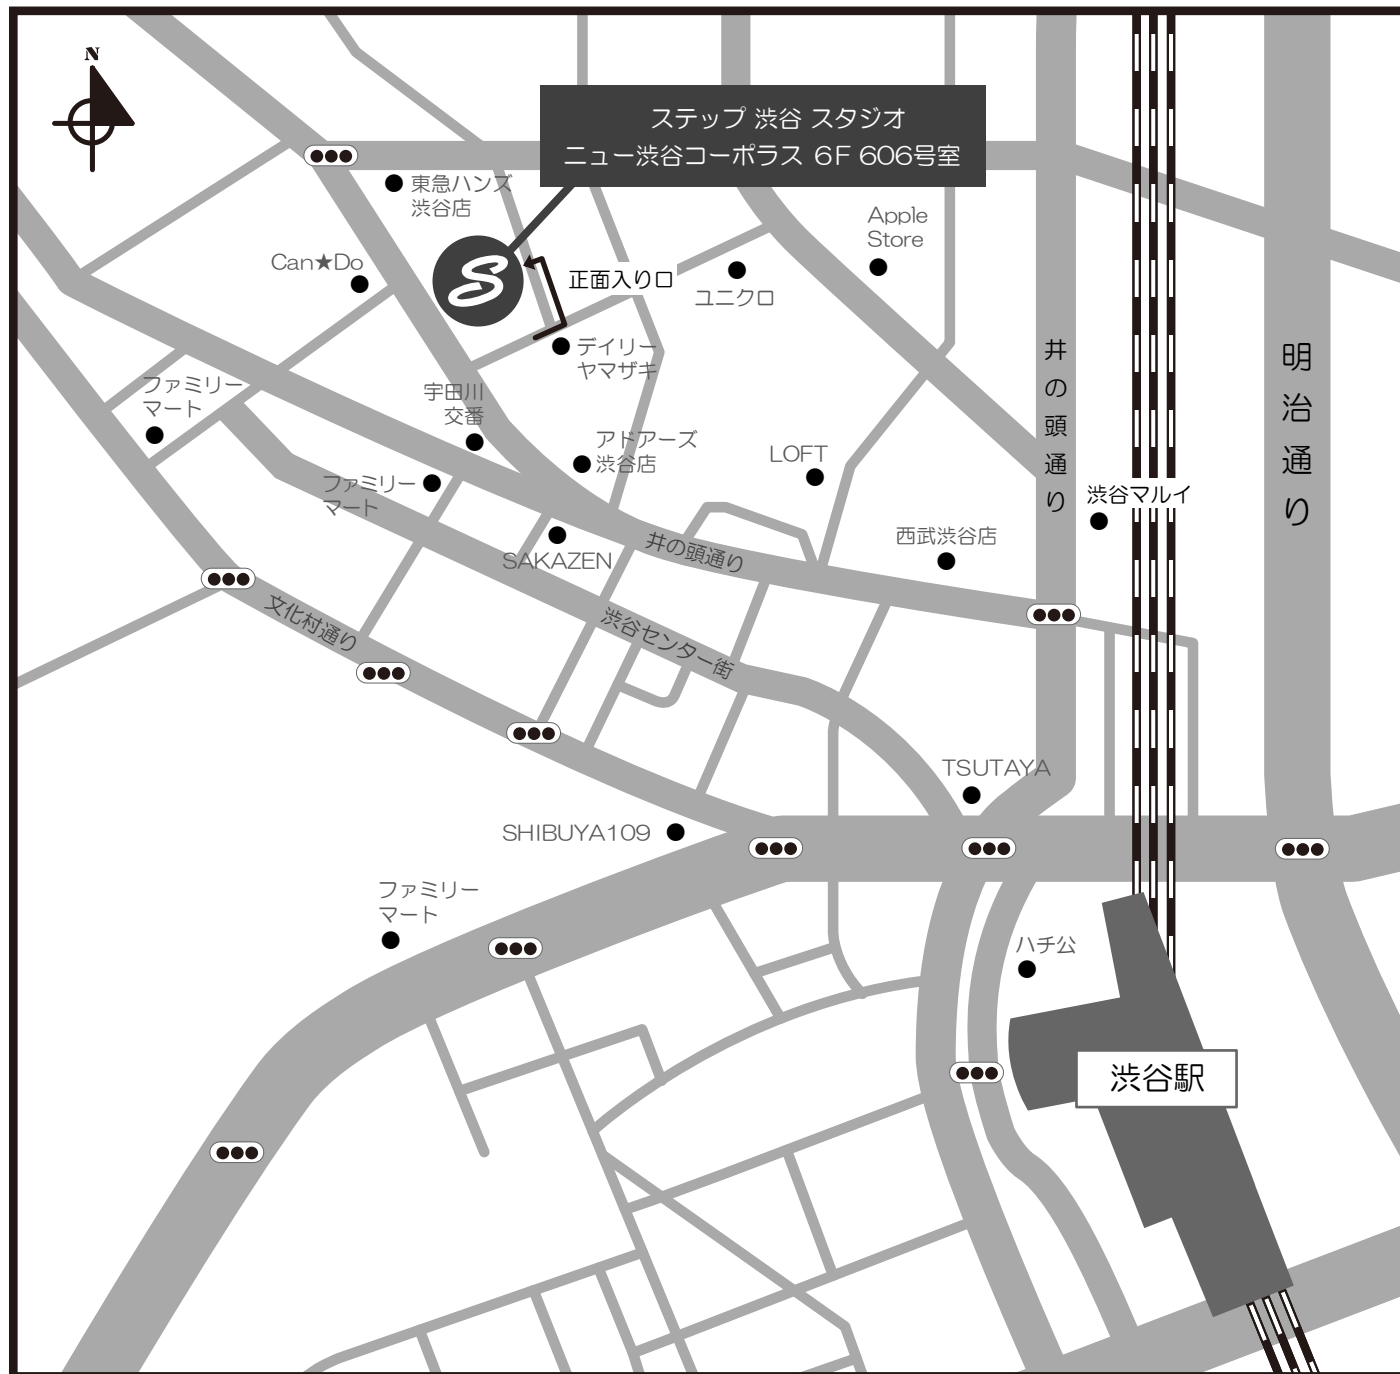

ステップ麻布 03 - 5765 - 6330

ステップ天満 06 - 6356 - 8506

■ JR山手線・埼京線・湘南新宿ライン

東京メトロ半蔵門線・銀座線・副都心線

東急東横線・田園都市線・京王井の頭線

「渋谷駅」下車 徒歩7分

UFO by Francfrancと
タピオカmomitoyの間の
間を通る。

デイリーヤマザキを左折

ニュー渋谷コーポラス入口